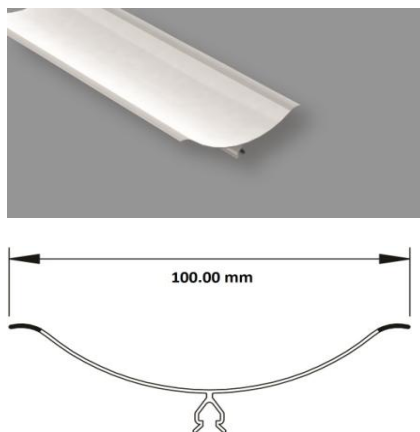

ΣΕΤ ΥΓΕΙΟΝΟΜΙΚΗΣ ΓΩΝΙΑΣ

Τεχνικά χαρακτηριστικά

ΠΡΟΦΙΛ PVC

Υλικό:	PVC
	Non toxic, shock resistant
Ύψος:	100mm
Χρώμα:	RAL9002

ΠΡΟΦΙΛ ΑΛΟΥΜΙΝΙΟΥ

Υλικό:	Αλουμίνιο
Διαστάσεις:	35mm x 35mm
Χρώμα:	Mill Finish
Πάχος:	1.50mm

ΠΑΡΕΛΚΟΜΕΝΑ

Διέδρο εξωτερικό

Τριέδρο εσωτερικό

Τερματικό