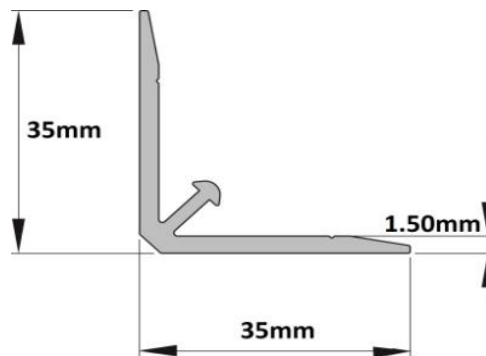

ΣΕΤ ΥΓΕΙΟΝΟΜΙΚΗΣ ΓΩΝΙΑΣ

Τεχνικά χαρακτηριστικά

ΠΡΟΦΙΛ PVC

Υλικό:	PVC
	Non toxic, shock resistant
Ύψος:	100mm
Χρώμα:	RAL9002

ΠΡΟΦΙΛ ΑΛΟΥΜΙΝΙΟΥ

Υλικό:	Αλουμίνιο
Διαστάσεις:	35mm x 35mm
Χρώμα:	Mill Finish
Πάχος:	1.50mm