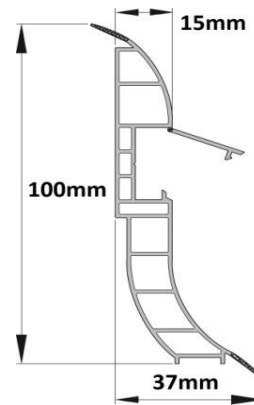

Τεχνικά χαρακτηριστικά

**ΠΡΟΦΙΛ ΣΟΒΑΤΕΠΙ PVC**

Υλικό:	PVC Non toxic, shock resistant
Ύψος:	100mm
Χρώμα:	RAL9002

**ΠΑΡΕΛΚΟΜΕΝΑ**

Εξωτερική γωνία

Εσωτερική γωνία  
Σοβατεπί με Υ.Γ.

Εσωτερική γωνία  
Σοβατεπί με σοβατεπί