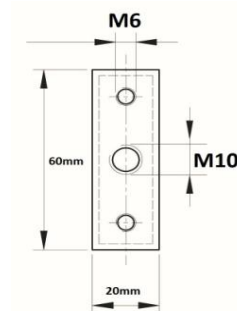

ΑΝΑΡΤΗΣΗ ΟΡΟΦΗΣ

Τεχνικά χαρακτηριστικά

ΠΡΟΦΙΛ "ΩΜΕΓΑ" ΑΛΟΥΜΙΝΙΟΥ

Υλικό:	Αλουμίνιο
Πλάτος:	110mm
Χρώμα:	RAL9002

ΕΞΑΡΤΗΜΑ ΑΝΑΡΤΗΣΗΣ ΩΜΕΓΑ

Υλικό:	PVC με μεταλλικά σπειρώματα
Χρώμα:	Λευκό

ΠΑΡΕΛΚΟΜΕΝΑ

Ροζέτα ανάρτησης οροφής PVC με μεταλλικό σπείρωμα M10

Ροδέλα R60 PVC για ροζέτα ανάρτησης