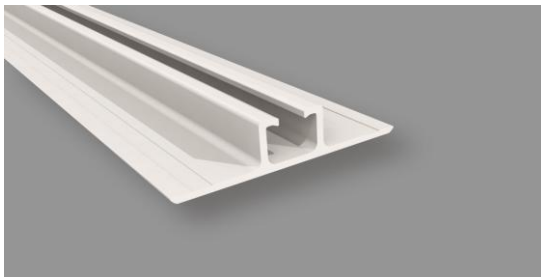

ΑΝΑΡΤΗΣΗ ΟΡΟΦΗΣ

Τεχνικά χαρακτηριστικά

ΠΡΟΦΙΛ "ΩΜΕΓΑ" ΑΛΟΥΜΙΝΙΟΥ

Υλικό:	Αλουμίνιο
Πλάτος:	110mm
Χρώμα:	RAL9002

ΕΞΑΡΤΗΜΑ ΑΝΑΡΤΗΣΗΣ ΩΜΕΓΑ

Υλικό:	PVC με μεταλλικά σπειρώματα
Χρώμα:	Λευκό

ΠΑΡΕΛΚΟΜΕΝΑ

Ροζέτα ανάρτησης οροφής PVC με μεταλλικό σπείρωμα M10

Ροδέλα R60 PVC για ροζέτα ανάρτησης