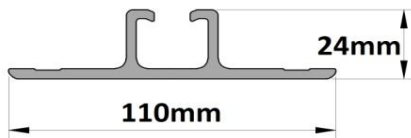

ΑΝΑΡΤΗΣΗ ΟΡΟΦΗΣ

Τεχνικά χαρακτηριστικά

ΠΡΟΦΙΛ "ΩΜΕΓΑ" ΑΛΟΥΜΙΝΙΟΥ

Υλικό:	Αλουμίνιο
Πλάτος:	110mm
Χρώμα:	RAL9002

ΕΞΑΡΤΗΜΑ ΑΝΑΡΤΗΣΗΣ ΩΜΕΓΑ

Υλικό:	PVC με μεταλλικά σπειρώματα
Χρώμα:	Λευκό

ΠΑΡΕΛΚΟΜΕΝΑ

Ροζέτα ανάρτησης οροφής PVC με μεταλλικό σπείρωμα M10

Ροδέλα R60 PVC για ροζέτα ανάρτησης